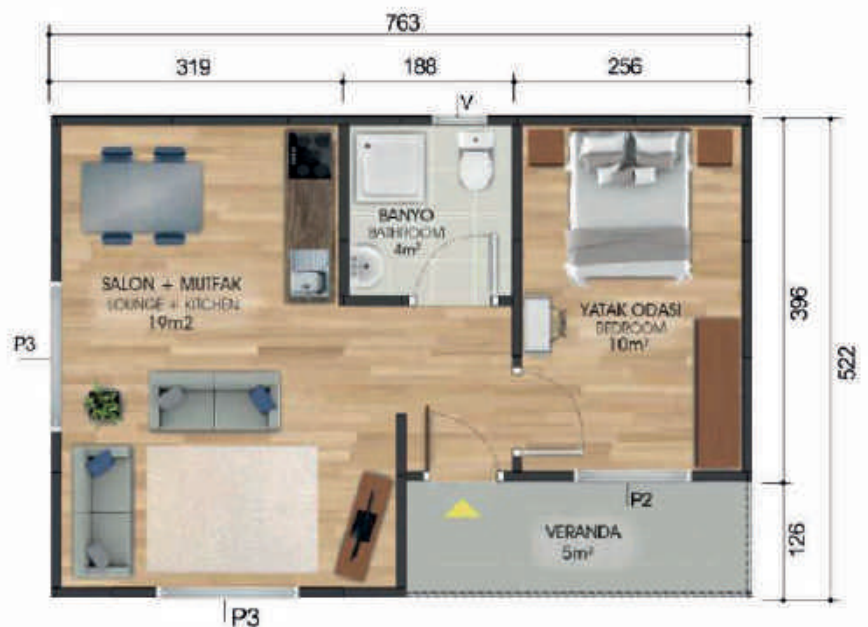

LO HACEMOS REALIDAD

CASAS INDIVIDUALES

CARACTERÍSTICAS

NOMBRE	M2
MÓDULO C1-10	40 m2
MÓDULO C1-20	45 m2
MÓDULO C1-30	49 m2
MÓDULO C1-40	53 m2
MÓDULO C1-50	62 m2
MÓDULO C1-60	68 m2
MÓDULO C1-70	72 m2
MÓDULO C1-80	81 m2
MÓDULO C1-90	82 m2

NOMBRE	M2
MÓDULO C1-100	84 m2
MÓDULO C1-110	96 m2
MÓDULO C1-120	106 m2
MÓDULO C1-130	112 m2
MÓDULO C1-140	117 m2
MÓDULO C1-150	122 m2
MÓDULO C1-160	123 m2
MÓDULO C1-170	129 m2
MÓDULO C1-180	166 m2

MÓDULO C1-10

CASA PREFABRICADA DE UN SOLO PISO

DISEÑO: 40M²

PLANTA DE DISTRIBUCIÓN SUGERIDA
SIN ESCALA

MÓDULO C1-20

CASA PREFABRICADA DE UN SOLO PISO

DISEÑO: 45M2

PLANTA DE DISTRIBUCIÓN SUGERIDA
SIN ESCALA

MÓDULO C1-30

**CASA PREFABRICADA DE
UN SOLO PISO**

DISEÑO: 49M2

PLANTA DE DISTRIBUCIÓN SUGERIDA
SIN ESCALA

MÓDULO C1-40

CASA PREFABRICADA DE UN SOLO PISO

DISEÑO: 53M2

PLANTA DE DISTRIBUCIÓN SUGERIDA
SIN ESCALA

MÓDULO C1-50